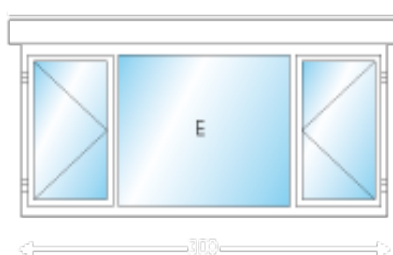

Met vriendelijke groet,

Eembouw Advies

WoodLine

A	Tot - 150 x 150	€ 4150,-	E	250 - 300 x 150	€ 4700,-
B	150 - 200 x 150	€ 4250,-	F	300 - 350 x 150	€ 5100,-
C	200 - 250 x 150	€ 4350,-	G	350 - 400 x 150	€ 5450,-
D	200 - 250 x 150	€ 4550,-	H	400- 450 x 150	€ 5800,-