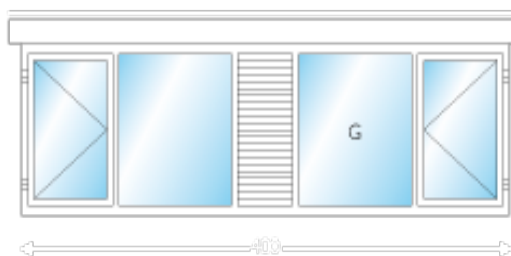

WoodLine

A	Tot - 150 x 150	€ 4150,-	E	250 - 300 x 150	€ 4700,-
B	150 - 200 x 150	€ 4250,-	F	300 - 350 x 150	€ 5100,-
C	200 - 250 x 150	€ 4350,-	G	350 - 400 x 150	€ 5450,-
D	200 - 250 x 150	€ 4550,-	H	400- 450 x 150	€ 5800,-