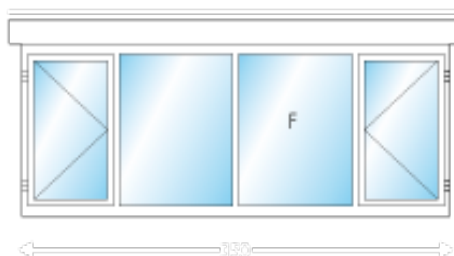

WoodLine

A	Tot - 150 x 150	€ 4150,-	E	250 - 300 x 150	€ 4700,-
B	150 - 200 x 150	€ 4250,-	F	300 - 350 x 150	€ 5100,-
C	200 - 250 x 150	€ 4350,-	G	350 - 400 x 150	€ 5450,-
D	200 - 250 x 150	€ 4550,-	H	400- 450 x 150	€ 5800,-