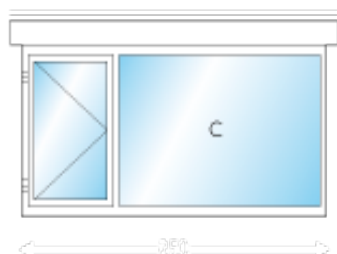

WoodLine

A	Tot - 150 x 150	€ 4750,-	E	250 - 300 x 150	€ 5300,-
B	150 - 200 x 150	€ 4850,-	F	300 - 350 x 150	€ 5750,-
C	200 - 250 x 150	€ 4950,-	G	350 - 400 x 150	€ 6050,-
D	200 - 250 x 150	€ 5200,-	H	400- 450 x 150	€ 6400,-