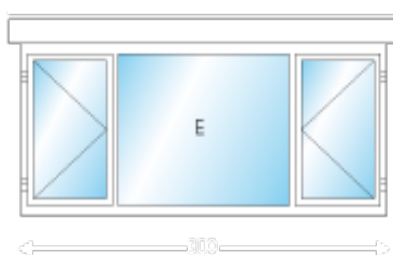

Met vriendelijke groet,

Eembouw Advies

WoodLine

A	Tot - 150 x 150	€ 4750,-	E	250 - 300 x 150	€ 5300,-
B	150 - 200 x 150	€ 4850,-	F	300 - 350 x 150	€ 5750,-
C	200 - 250 x 150	€ 4950,-	G	350 - 400 x 150	€ 6050,-
D	200 - 250 x 150	€ 5200,-	H	400- 450 x 150	€ 6400,-