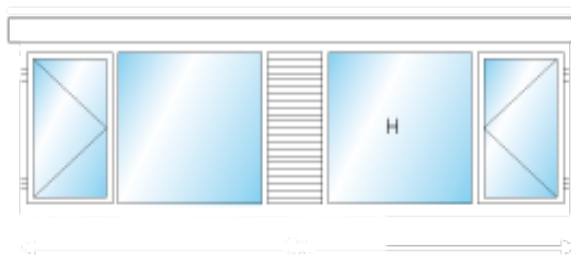

WoodLine

A	Tot - 150 x 150	€ 4750,-	E	250 - 300 x 150	€ 5300,-
B	150 - 200 x 150	€ 4850,-	F	300 - 350 x 150	€ 5750,-
C	200 - 250 x 150	€ 4950,-	G	350 - 400 x 150	€ 6050,-
D	200 - 250 x 150	€ 5200,-	H	400- 450 x 150	€ 6400,-