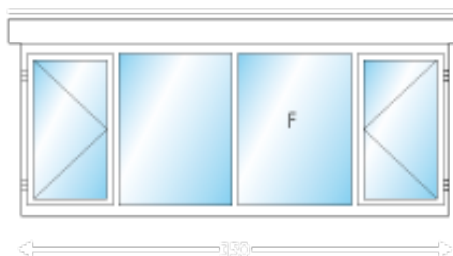

WoodLine

A	Tot - 150 x 150	€ 5100,-	E	250 - 300 x 150	€ 5650,-
B	150 - 200 x 150	€ 5200,-	F	300 - 350 x 150	€ 6100,-
C	200 - 250 x 150	€ 5300,-	G	350 - 400 x 150	€ 6400,-
D	200 - 250 x 150	€ 5550,-	H	400- 450 x 150	€ 6750,-