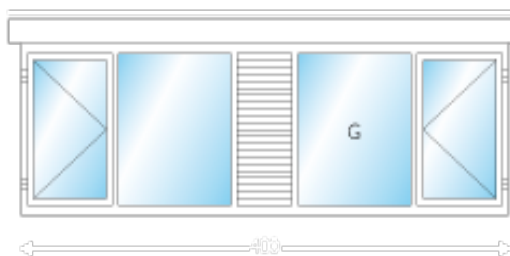

WoodLine

A	Tot - 150 x 150	€ 5100,-	E	250 - 300 x 150	€ 5650,-
B	150 - 200 x 150	€ 5200,-	F	300 - 350 x 150	€ 6100,-
C	200 - 250 x 150	€ 5300,-	G	350 - 400 x 150	€ 6400,-
D	200 - 250 x 150	€ 5550,-	H	400- 450 x 150	€ 6750,-