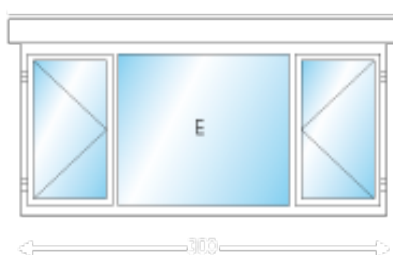

Met vriendelijke groet,

Eembouw Advies

WoodLine

A	Tot - 150 x 150	€ 5100,-	E	250 - 300 x 150	€ 5650,-
B	150 - 200 x 150	€ 5200,-	F	300 - 350 x 150	€ 6100,-
C	200 - 250 x 150	€ 5300,-	G	350 - 400 x 150	€ 6400,-
D	200 - 250 x 150	€ 5550,-	H	400- 450 x 150	€ 6750,-