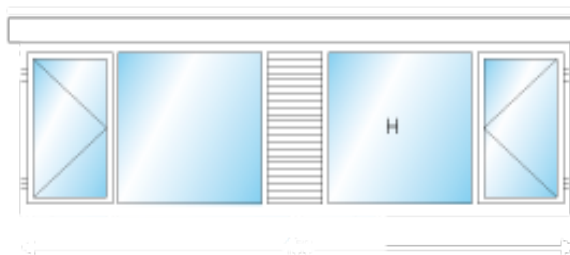

WoodLine

A	Tot - 150 x 150	€ 5100,-	E	250 - 300 x 150	€ 5650,-
B	150 - 200 x 150	€ 5200,-	F	300 - 350 x 150	€ 6100,-
C	200 - 250 x 150	€ 5300,-	G	350 - 400 x 150	€ 6400,-
D	200 - 250 x 150	€ 5550,-	H	400- 450 x 150	€ 6750,-