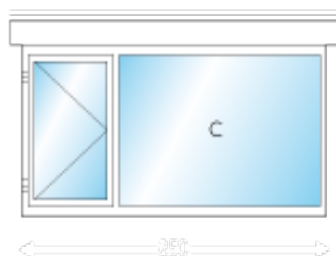

WoodLine

A	Tot - 150 x 150	€ 5100,-	E	250 - 300 x 150	€ 5650,-
B	150 - 200 x 150	€ 5200,-	F	300 - 350 x 150	€ 6100,-
C	200 - 250 x 150	€ 5300,-	G	350 - 400 x 150	€ 6400,-
D	200 - 250 x 150	€ 5550,-	H	400- 450 x 150	€ 6750,-