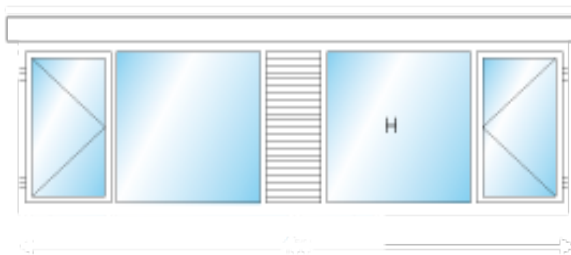

WoodLine

A	Tot - 150 x 150	€ 5400,-	E	250 - 300 x 150	€ 5950,-
B	150 - 200 x 150	€ 5600,-	F	300 - 350 x 150	€ 6400,-
C	200 - 250 x 150	€ 5700,-	G	350 - 400 x 150	€ 6700,-
D	200 - 250 x 150	€ 5850,-	H	400- 450 x 150	€ 7050,-