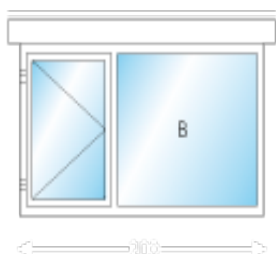

WoodLine

A	Tot - 150 x 150	€ 5400,-	E	250 - 300 x 150	€ 5950,-
B	150 - 200 x 150	€ 5600,-	F	300 - 350 x 150	€ 6400,-
C	200 - 250 x 150	€ 5700,-	G	350 - 400 x 150	€ 6700,-
D	200 - 250 x 150	€ 5850,-	H	400- 450 x 150	€ 7050,-