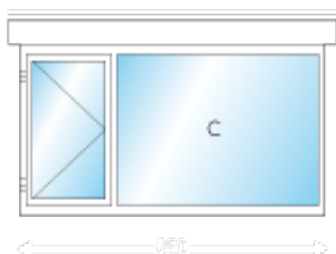

WoodLine

A	Tot - 150 x 150	€ 5400,-	E	250 - 300 x 150	€ 5950,-
B	150 - 200 x 150	€ 5600,-	F	300 - 350 x 150	€ 6400,-
C	200 - 250 x 150	€ 5700,-	G	350 - 400 x 150	€ 6700,-
D	200 - 250 x 150	€ 5850,-	H	400- 450 x 150	€ 7050,-